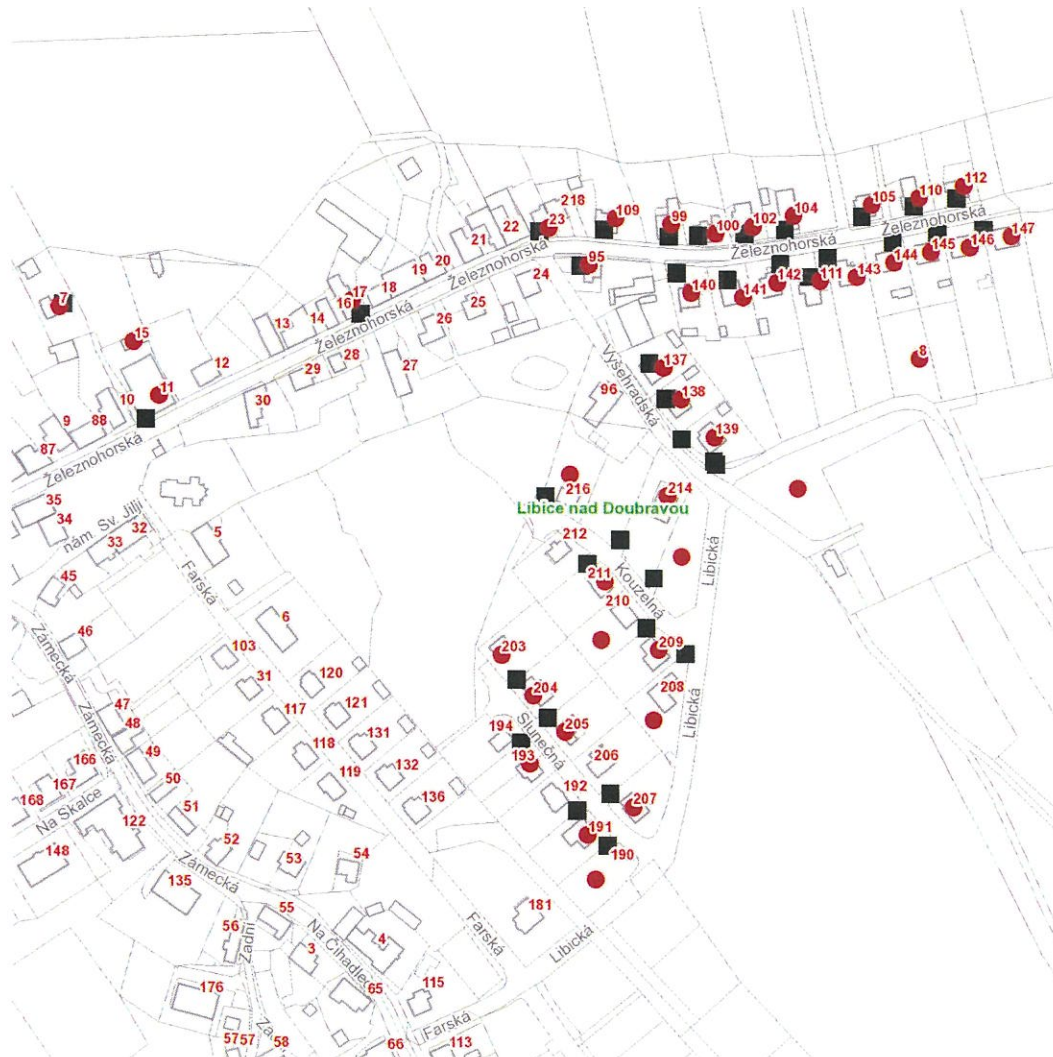

dne **9. 5. 2022** od **11:30** do **15:00** hodin

Plánovaná odstávka zahrnuje tyto lokality:**Libice nad Doubravou (okres Havlíčkův Brod)**

č. ev. 8

Kouzelná: č. p. 209, 211

nám. Sv. Jiljí: č. p. 7, 11, 15

Slunečná: č. p. 191, 193, 203, 204, 205, 207

Vyšehradská: č. p. 95, 137, 138, 139, 214

Železnohorská: č. p. 17, 23, 99, 100, 102, 104, 105, 109, 110, 111, 112, 140-147

kat. území Libice nad Doubravou (kód 682748): parcelní č. 282/3, 2148, 2152, 2153, 2155, 2163

dne 9. 5. 2022 od 11:30 do 15:00 hodin**Orientační mapový podklad odstávkou dotčených lokalit****VYSVĚTLIVKY**

- – adresy dotčené odstávkou elektřiny
- – místa připojení k elektrické síti dotčená odstávkou

INFORMACE ZASLÁNA

IDDS: 262bhgc (Městys Libice nad Doubravou)