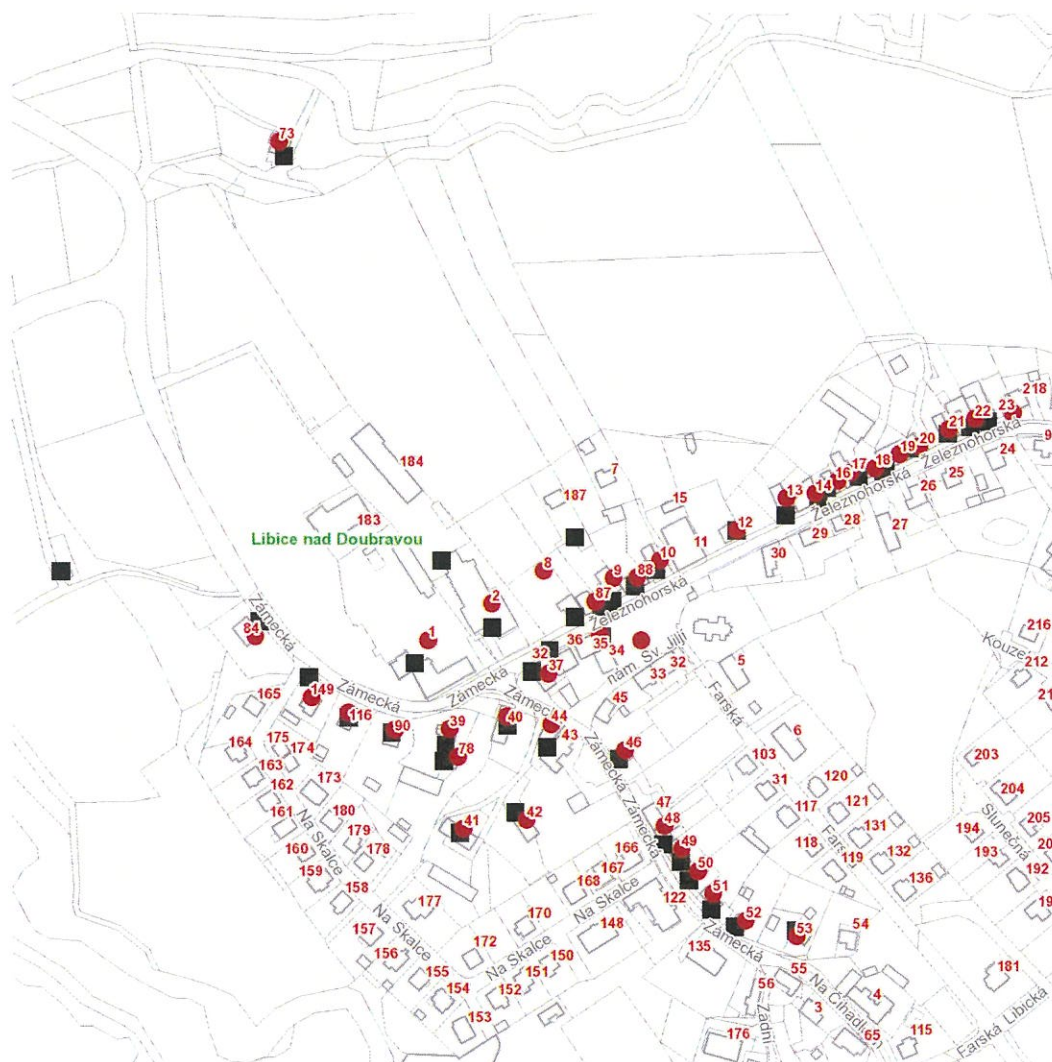

dne **9. 5. 2022** od **7:30** do **11:30** hodin

**Plánovaná odstávka zahrnuje tyto lokality:****Libice nad Doubravou (okres Havlíčkův Brod)**

č. p. 73

nám. Sv. Jiljí: č. p. 9, 10, 35, 87, 88

Zámecká: č. p. 1, 2, 8, 37, 39, 40, 41, 42, 44, 46, 48-53, 78, 84, 90, 116, 149

Železnohorská: č. p. 12, 13, 14, 16-23

kat. území Libice nad Doubravou (kód 682748): parcelní č. 948/1

**UPOZORNĚNÍ**

Dotčené zařízení distribuční soustavy je nutné i v době odstávky považovat za zařízení pod napětím, a proto vás žádáme o dodržení všech zásad bezpečnosti a provedení opatření potřebných k zamezení případných škod na zdraví a majetku. | Provozovatelé výroben elektřiny jsou povinni zajistit přerušeni dodávky elektřiny z výroby do vypnutého úseku distribuční soustavy.

### Orientační mapový podklad odstávkou dotčených lokalit

#### VYSVĚTLIVKY

- – adresy dotčené odstávkou elektřiny
- – místa připojení k elektrické síti dotčená odstávkou